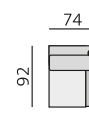

Základní rozměry:

Elementy:

032 – trojsedák

022 – dvojsedák

033 – trojsedák P
034 – trojsedák L

023 – dvojsedák P
024 – dvojsedák L

12 – roh pravouhly

10 – roh kulaty

558 – rohovy dvojsedák P
559 – rohovy dvojsedák L

088 – dvojsedák s příst. P
089 – dvojsedák s příst. L

968 – element s příst. P
969 – element s příst. L

013 – element P
014 – element L

012 – křeslo

90 – taburet originál