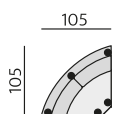

Základní rozměry:

Elementy:

032 – trojsedák

022 – dvojsedák

033 – trojsedák P
034 – trojsedák L

023 – dvojsedák P
024 – dvojsedák L

12 – roh pravouhly

10 – roh kulaty