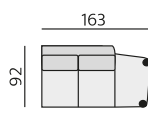

Základní rozměry:

Elementy:

032 – trojsedák

022 – dvojsedák

033 – trojsedák P
034 – trojsedák L

023 – dvojsedák P
024 – dvojsedák L

12 – roh pravouhly

10 – roh kulaty

558 – rohovy dvojsedák P
559 – rohovy dvojsedák L

088 – dvojsedák s příst. P
089 – dvojsedák s příst. L

968 – element s příst. P
969 – element s příst. L

013 – element P
014 – element L

012 – křeslo

90 – taburet originál