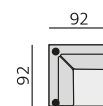

Základní rozměry:

Elementy:

032 – trojsedák

022 – dvojsedák

033 – trojsedák P
034 – trojsedák L

023 – dvojsedák P
024 – dvojsedák L

12 – roh pravouhly

10 – roh kulaty

558 – rohovy dvojsedák P
559 – rohovy dvojsedák L

088 – dvojsedák s příst. P
089 – dvojsedák s příst. L

968 – element s příst. P
969 – element s příst. L

013 – element P
014 – element L

012 – křeslo

90 – taburet originál