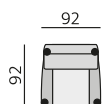

Základní rozměry:

Elementy:

032 – trojsedák

022 – dvojsedák

033 – trojsedák P
034 – trojsedák L

023 – dvojsedák P
024 – dvojsedák L

12 – roh pravouhly

10 – roh kulaty

558 – rohovy dvojsedák P
559 – rohovy dvojsedák L

088 – dvojsedák s příst. P
089 – dvojsedák s příst. L

968 – element s příst. P
969 – element s příst. L

013 – element P
014 – element L

012 – křeslo

90 – taburet originál