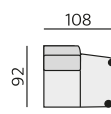

Základní rozměry:

Elementy:

032 – trojsedák

022 – dvojsedák

033 – trojsedák P
034 – trojsedák L

023 – dvojsedák P
024 – dvojsedák L

12 – roh pravouhly

10 – roh kulaty

558 – rohovy dvojsedák P
559 – rohovy dvojsedák L

088 – dvojsedák s příst. P
089 – dvojsedák s příst. L

968 – element s příst. P
969 – element s příst. L

013 – element P
014 – element L

012 – křeslo

90 – taburet originál