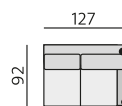

Základní rozměry:

Elementy:

032 – trojsedák

022 – dvojsedák

033 – trojsedák P
034 – trojsedák L

023 – dvojsedák P
024 – dvojsedák L

12 – roh pravouhly

10 – roh kulaty

558 – rohovy dvojsedák P
559 – rohovy dvojsedák L

088 – dvojsedák s příst. P
089 – dvojsedák s příst. L

968 – element s příst. P
969 – element s příst. L

013 – element P
014 – element L

012 – křeslo

90 – taburet originál