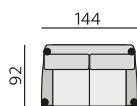

Základní rozměry:

Elementy:

032 – trojsedák

022 – dvojsedák

033 – trojsedák P
034 – trojsedák L

023 – dvojsedák P
024 – dvojsedák L

12 – roh pravouhly

10 – roh kulaty

558 – rohovy dvojsedák P
559 – rohovy dvojsedák L

088 – dvojsedák s příst. P
089 – dvojsedák s příst. L

968 – element s příst. P
969 – element s příst. L

013 – element P
014 – element L

012 – křeslo

90 – taburet originál