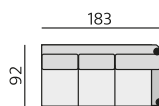

Základní rozměry:

Elementy:

032 – trojsedák

022 – dvojsedák

033 – trojsedák P
034 – trojsedák L

023 – dvojsedák P
024 – dvojsedák L

12 – roh pravouhly

10 – roh kulaty

558 – rohovy dvojsedák P
559 – rohovy dvojsedák L

088 – dvojsedák s příst. P
089 – dvojsedák s příst. L

968 – element s příst. P
969 – element s příst. L

013 – element P
014 – element L

012 – křeslo

90 – taburet originál