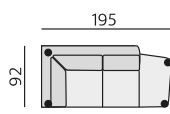

Základní rozměry:

Elementy:

032 – trojsedák

022 – dvojsedák

033 – trojsedák P
034 – trojsedák L

023 – dvojsedák P
024 – dvojsedák L

12 – roh pravouhly

10 – roh kulaty

558 – rohovy dvojsedák P
559 – rohovy dvojsedák L

088 – dvojsedák s příst. P
089 – dvojsedák s příst. L

968 – element s příst. P
969 – element s příst. L

013 – element P
014 – element L

012 – křeslo

90 – taburet originál