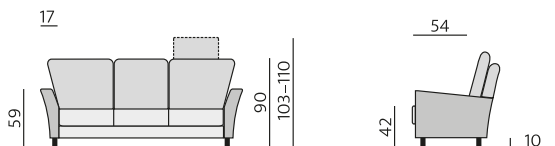

Základní rozměry:

Elementy:

032 – trojsedák

022 – dvojsedák

033 – trojsedák P
034 – trojsedák L

023 – dvojsedák P
024 – dvojsedák L

12 – roh pravouhly

10 – roh kulaty

558 – rohovy dvojsedák P
559 – rohovy dvojsedák L

088 – dvojsedák s příst. P
089 – dvojsedák s příst. L

968 – element s příst. P
969 – element s příst. L

013 – element P
014 – element L

012 – křeslo

90 – taburet originál

sedák a opěrák – kvalitní PUR pěna,
pružné a prodyšné polyesterové rouno

Provedení:

sedák a opěrák – pevný,
ozdobné štepování

Funkce:

polohovatelný podhlavník
(nelze umístit na kulatý roh)

Rio 10 cm

Sofia 10 cm