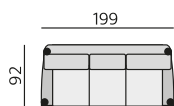

Základní rozměry:

Elementy:

032 – trojsedák

022 – dvojsedák

033 – trojsedák P
034 – trojsedák L

023 – dvojsedák P
024 – dvojsedák L

12 – roh pravouhly

10 – roh kulaty

558 – rohovy dvojsedák P
559 – rohovy dvojsedák L

088 – dvojsedák s příst. P
089 – dvojsedák s příst. L

968 – element s příst. P
969 – element s příst. L

013 – element P
014 – element L

012 – křeslo

90 – taburet originál